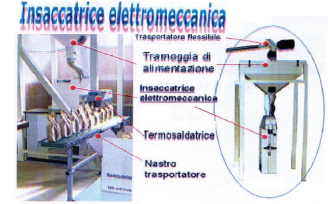

POTATURA FRUTTETI - RACCOLTA OLIVE, MANDORLE E SIMILI = RISPARMIO + SICUREZZA TEMPESTIVITA'

**CIMATRICI - POTATRICI AUTOMATICHE
PER ULIVI-AGRUMI- VIGNE- MANDORLI**

DeLaval
MUNGITURA + REFRIGERAZIONE
ACCHE, BUFAL, OVI-CAPRINE-ASINE

Autocatture per mungitura: Modello "Paralelo"

CASEIFICI ARTIGIANALI
per Formaggi, Yogurt, Latte... A NORME HCCP

**CONFEZIONATRICI
SOTTO-VUOTO:
ESTERNO / A CAMPANA**

Fcm **RACCOGLITRICE
PULITRICE CON VENTOLA x
NOCI, NOCCIOLE E SIMILI...**

Smallatrici
Mandorle - Pistacchi
**SBUCCIA, GRANULA...
MANDORLE**

**BIOTRITURATORE +
LINEA LEGNO-RIMONDA-GUSCI
PER ENERGIA CON PELLETTA**

**MINORI ROTTURE
DEL FRUTTO**
SGUSCIATRICE EL.

**RIEMPITRICI-TAPPATRICI
x OLIO-VINO-MARMELLATE etc dens**

campagna di sostegno
e valorizzazione della
"filiera corta" e dei
prodotti alimentari
di qualità delle
nostre terre
Fare Verde
ADOTTA UNA PECORA